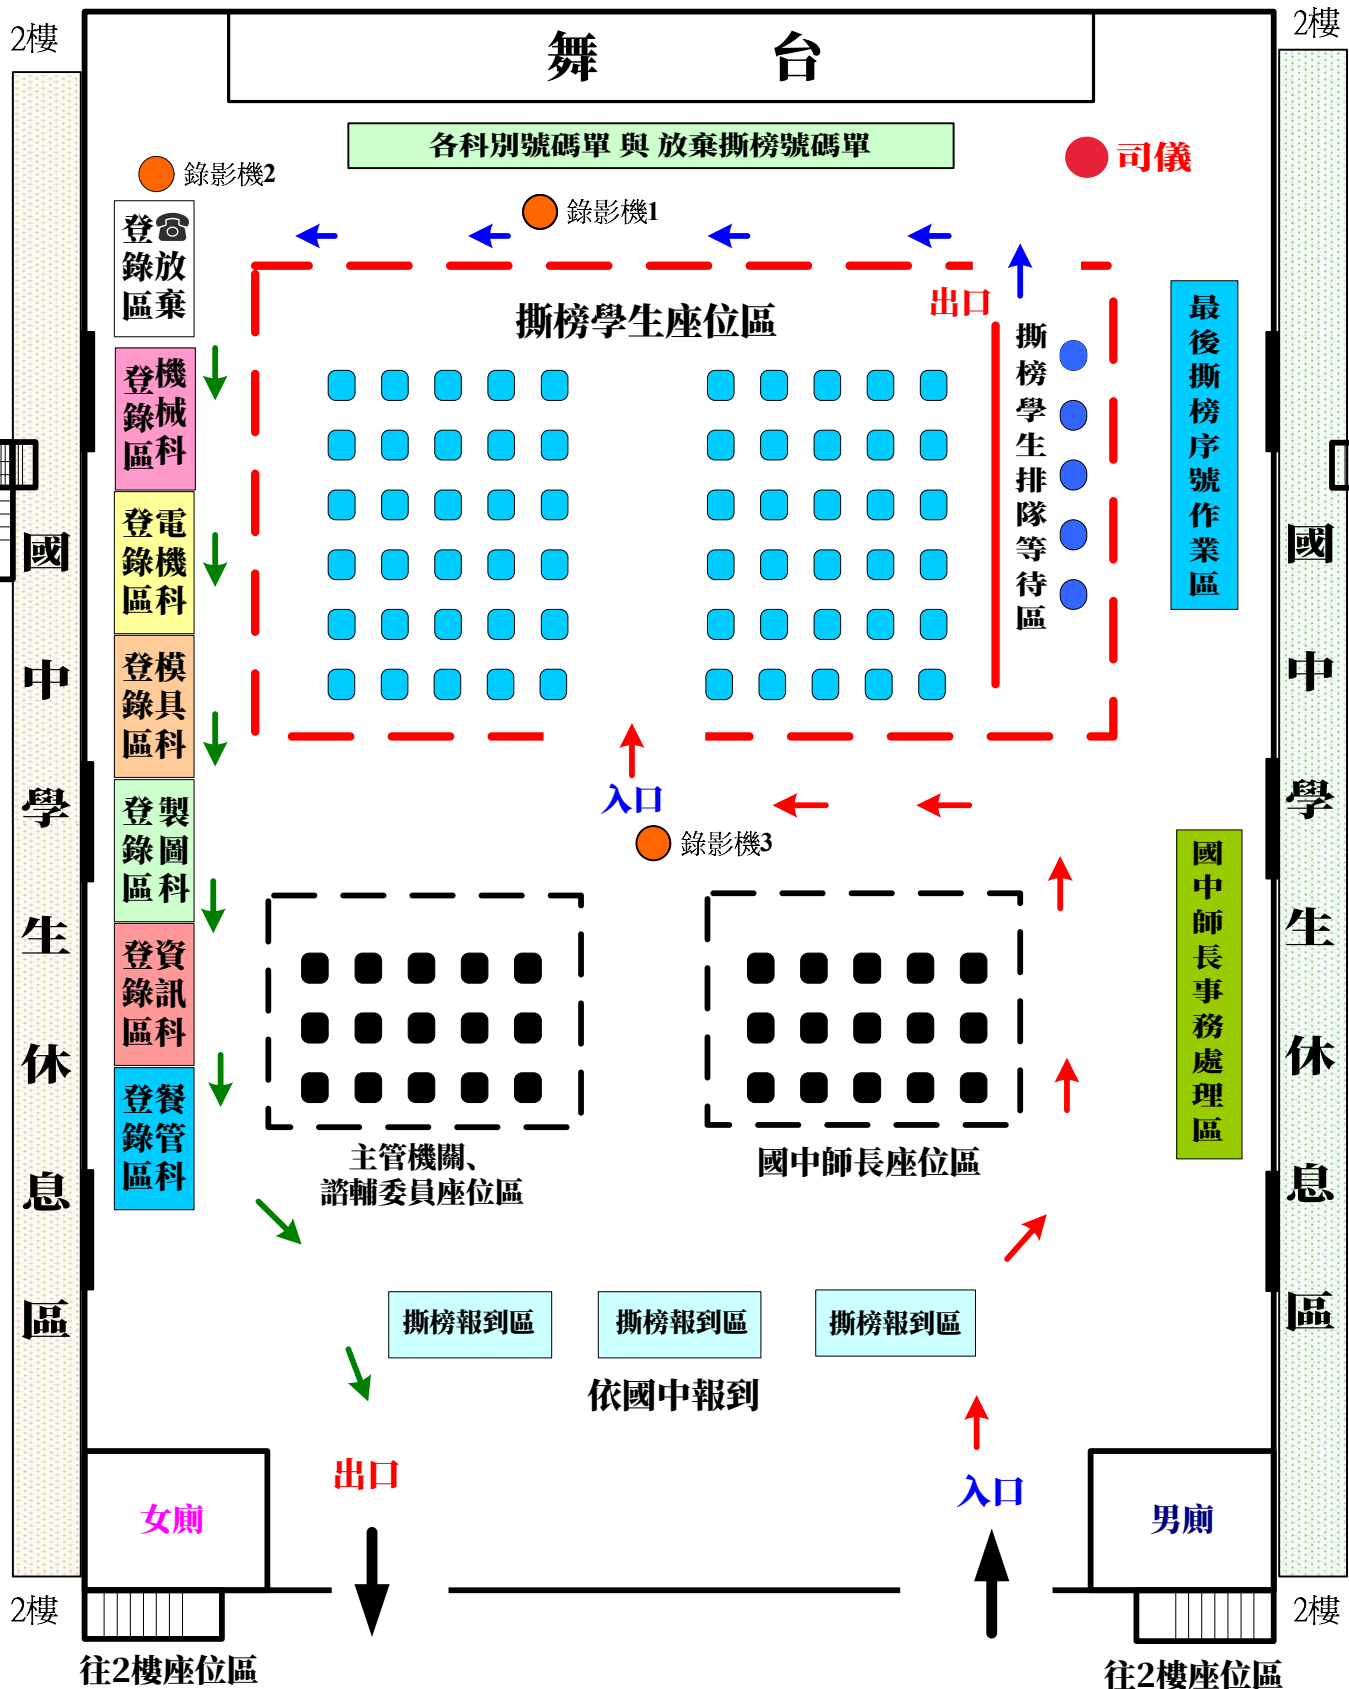

# 115學年度高級中等學校學習區完全免試入學 國立新營高工 現場撕榜場地佈置及動線圖參考

- 自主學習 3
- 帶隊教師休息區
- 自主學習 2
- 特殊生撕榜等待區
- 自主學習 1
- 廁所
- 走道
- 專任三
- 專任二
- 專任一
- 預備教室

各科帶領參訪學生所選科別

公告學生撕榜序號